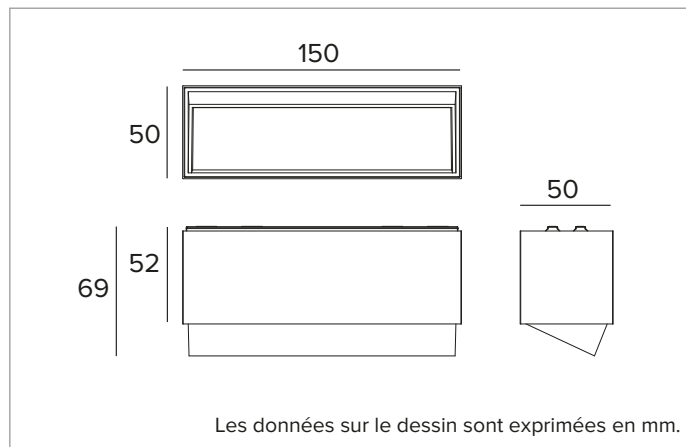

2T0123DD | OZ Module d'éclairage - Wall Washer

Modules lumineux LED Wall Washer magnétiques, alimentés en très basse tension

		2700K	H(m)	D1(m)	D2(m)	E _{max} (lx)
		Ra90	36°	76°		
Fixture Power	18W	1	0.69	1.61	1437	
Source Flux	2241lm	2	1.39	3.22	359	
Fixture Flux	1604lm	3	2.08	4.84	160	
Efficacy	90lm/W	4	2.77	6.45	90	
TS1841	I _{max} =683cd/klm	I _{max}	1530cd	5	3.47	8.06

CCT nominale : 2700K

Durée utile (L80/B10) : >50000h tq +25°C

CARACTÉRISTIQUES DE L'ÉCLAIRAGE

Système optique Wall Washer : Réflecteur en aluminium anodisé à haute réflexion, filtre diffuseur holographique, cadre en polycarbonate noir.

Optique : WALL WASHER

Rendement optique : 72%

Flux appareil : 1604lm

Efficacité lumineuse : 90lm/W

Sécurité photobiologique : Conforme au groupe RG1 (Risque faible)

CARACTÉRISTIQUES MÉCANIQUES

Corps en aluminium moulé sous pression blanc. Dimensions 150x50mm.

Couleur et finition : Blanc plâtre

Dimensions : 50x150mm

Poids : 0,24Kg

Versión : DIGITAL DIMMING

Degré de protection : IP20

CARACTÉRISTIQUES ÉLECTRIQUES

Puissance installée : 18W

Alimentation : 48Vdc